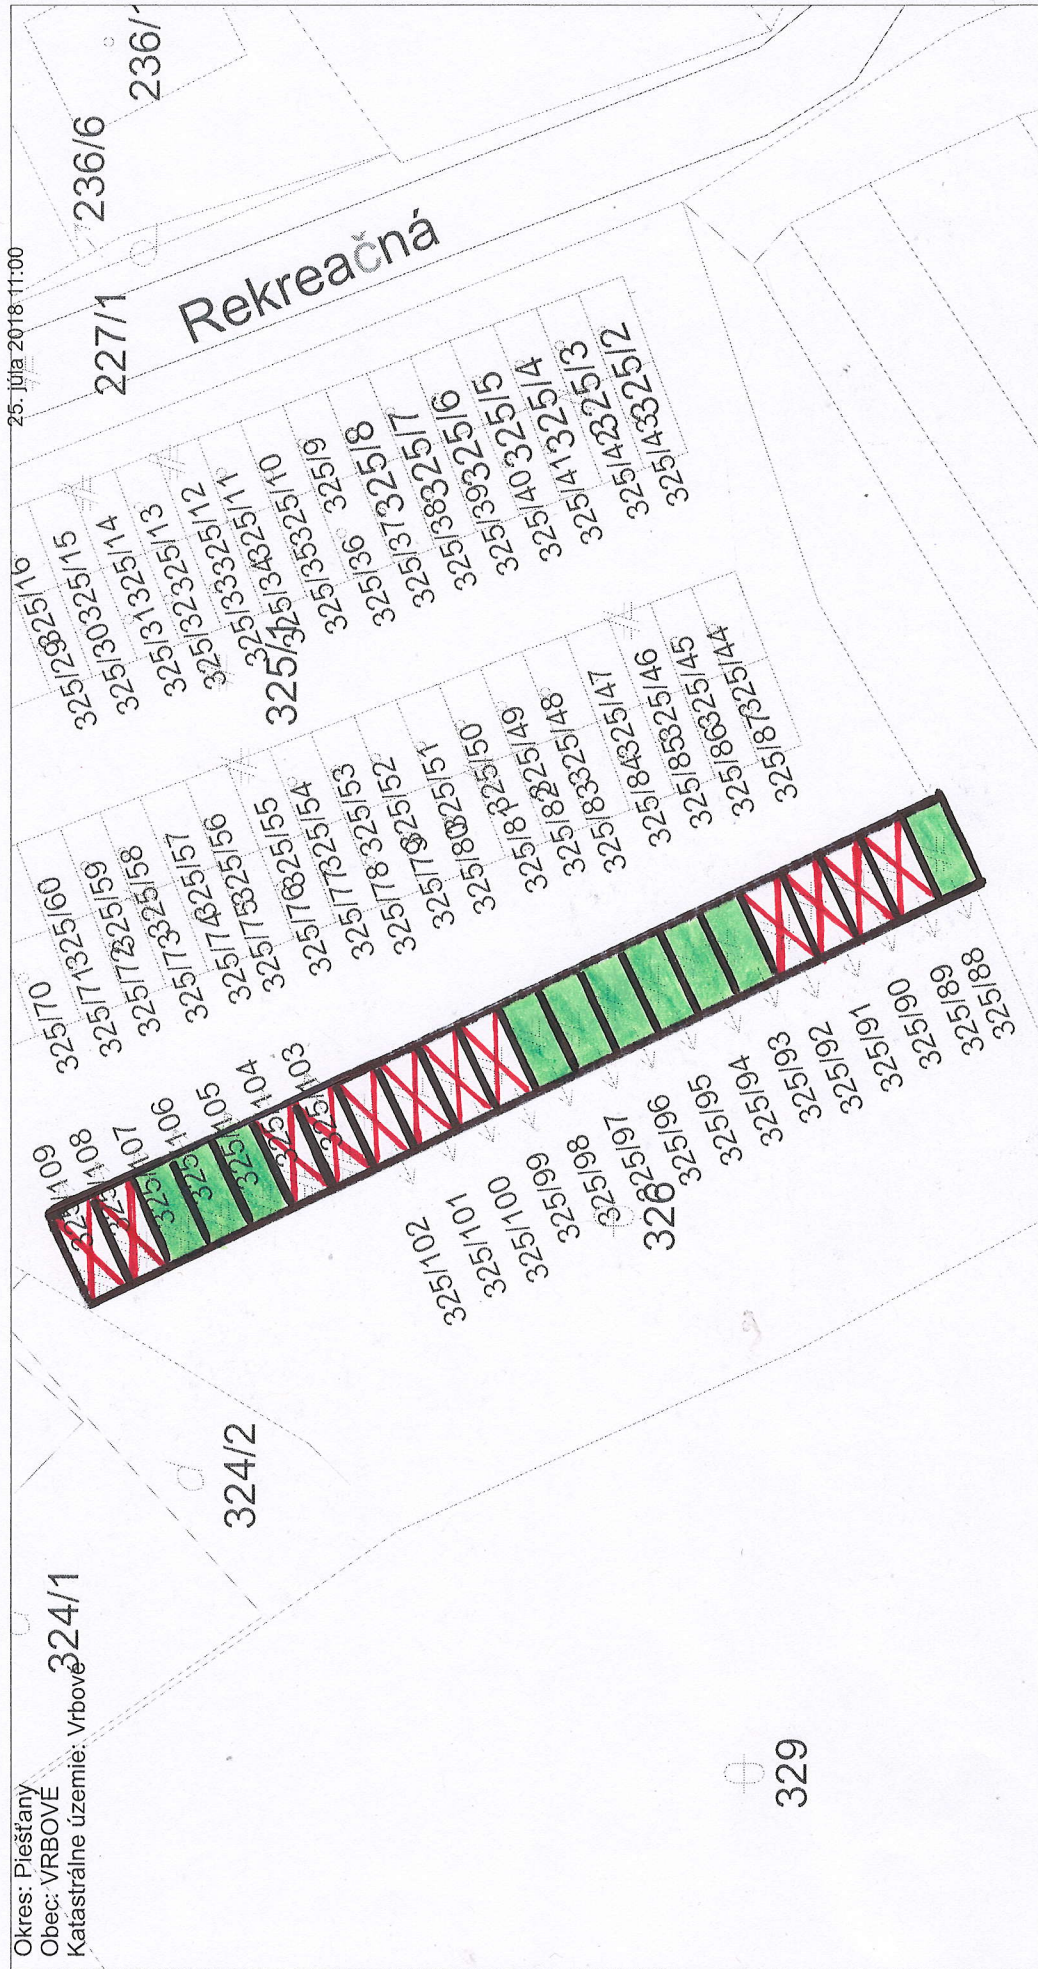

Informatívna kópia z mapy

Vytvorené cez katastrálny portál

25. júla 2018 11:00

SCALE 1 : 524